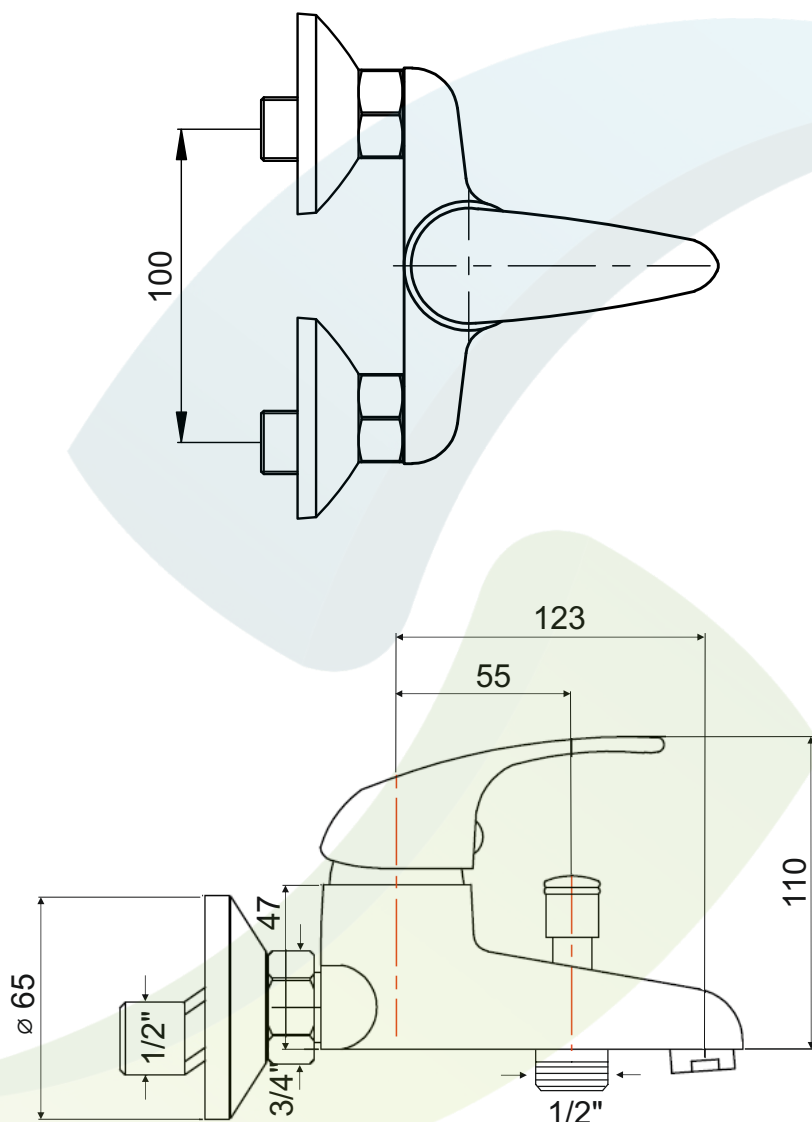

Art. 2244/10

Prodejce: STENO CZ s.r.o.

PICCOLO 2244/10 - baterie nástěnná vanová

Název: PICCOLO

Materiál: chromovaná mosaz

Artikl: 2244/10

Keramická hlava: Sedal 35